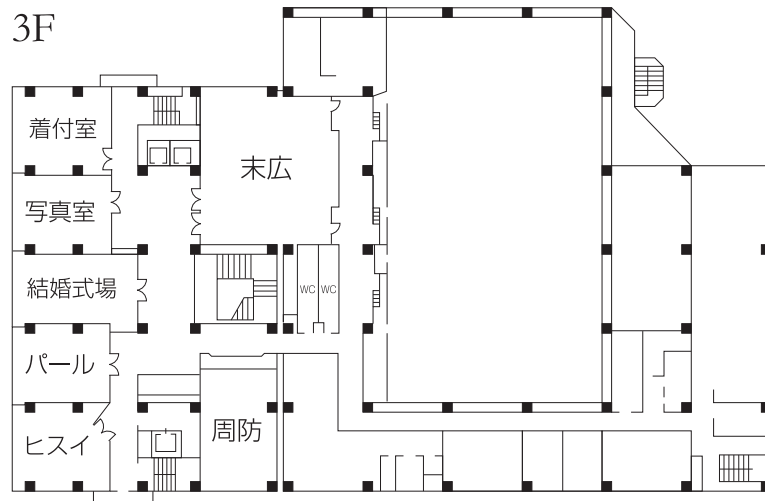

山口グランドホテル会場平面図

1F

2F

3F

10F