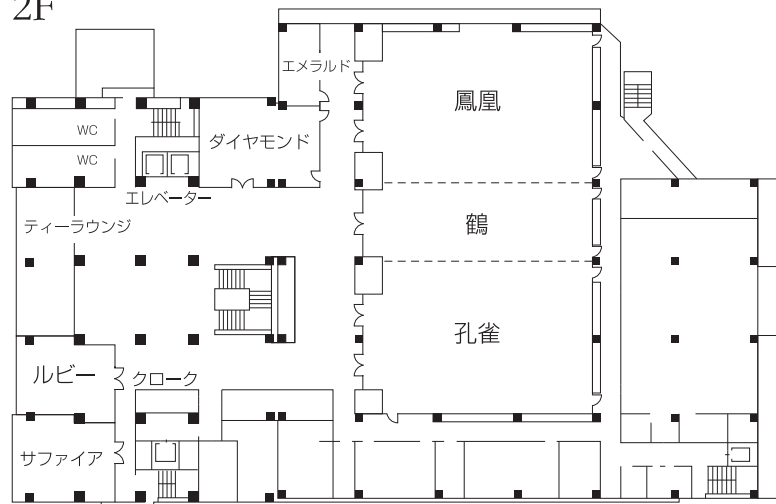

山口グランドホテル会場平面図

1F

2F

3F

10F