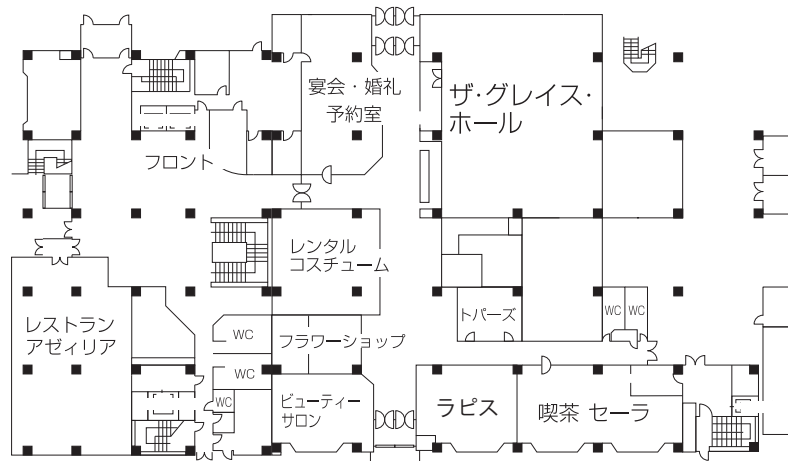

山口グランドホテル会場平面図

1F

2F

3F

10F