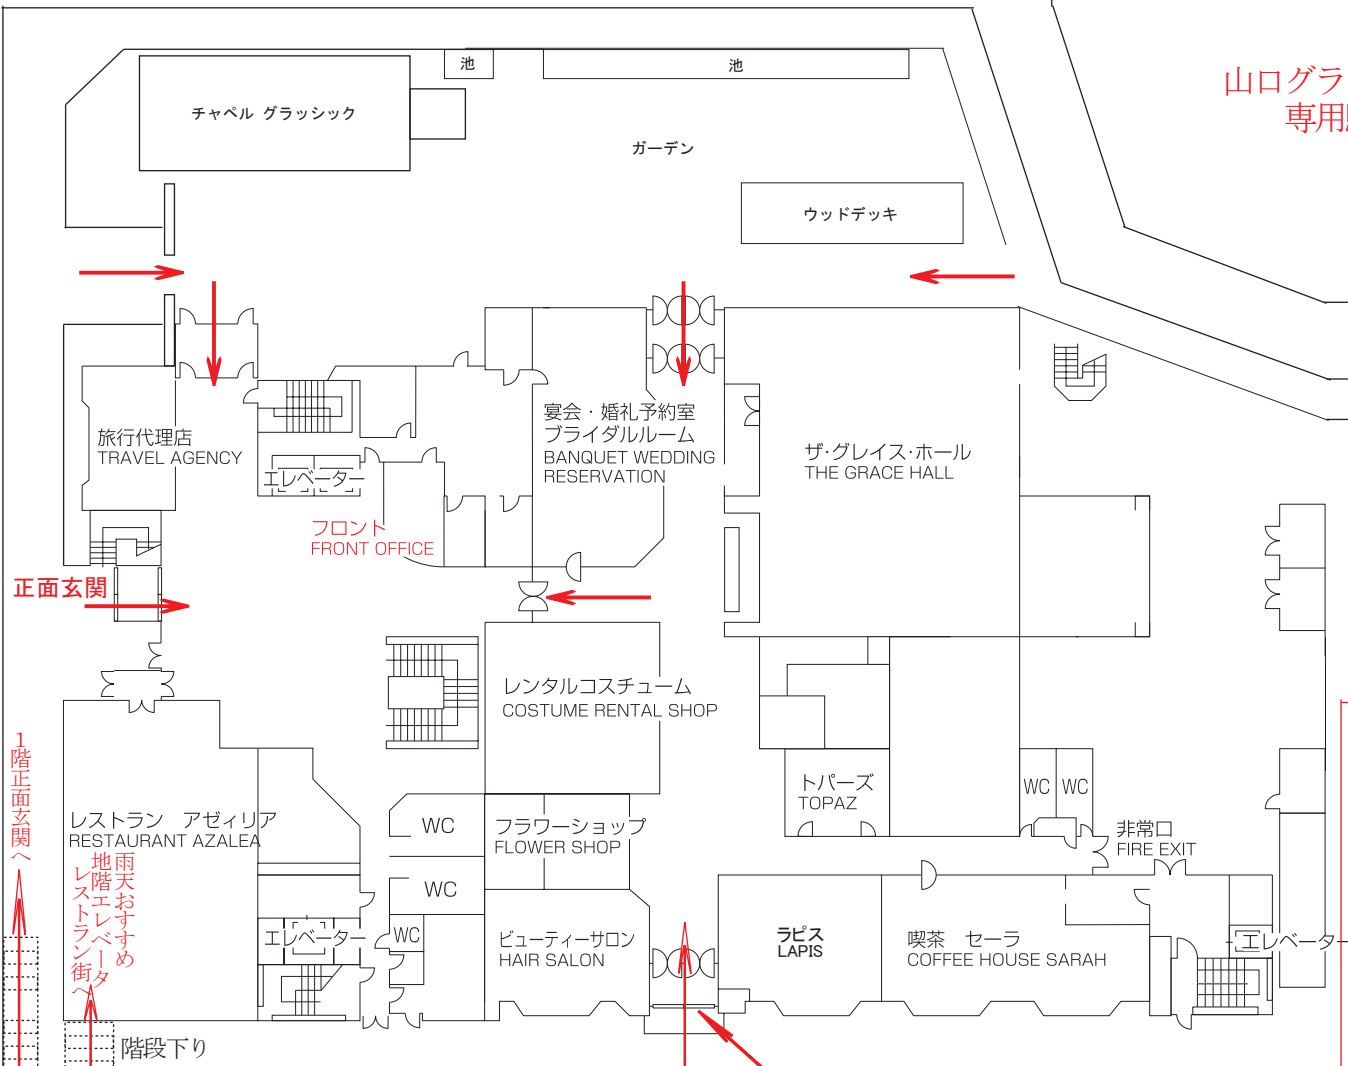

コンビニ
ポプラさん

お車でお越しの場合

入口

山ログランドホテル
専用駐車場

出口

コンビニ
ローソンさん

出入口

山ログランドホテル
専用駐車場

JR新山口駅新幹線口

正面玄関

1階正面玄関へ

雨天おすす
地階エレベーター街へ

階段上り

階段下り

キャリーバッグ持参の方はおすすめ

車椅子の方はおすすめ

新山口駅直結地下連絡通路

エスカレーター

● 種田山頭火像

山ログランドホテル ご来館MAP